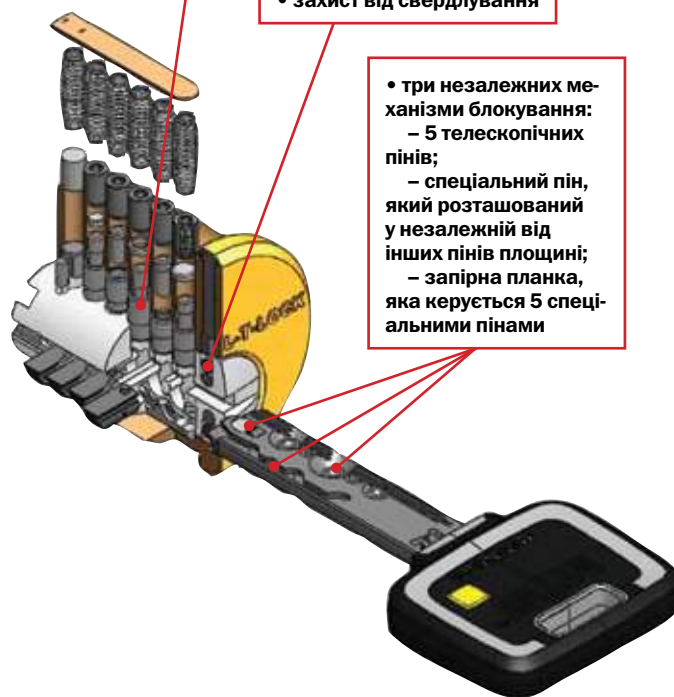

Результат на останній сторінці

ТЕХНОЛОГІЯ MUL-T-LOCK® MT5®+

Це революційна система замикання, у якій втілений досвід, набутий світовим лідером протягом трьох десятиліть. Циліндри та замки Mul-T-Lock® MT5®+ – це новітня розробка компанії Mul-T-Lock®, в якій інтегровано кілька запатентованих рішень. Продукція Mul-T-Lock® MT5®+ поєднує у собі традиційну для Mul-T-Lock® систему телескопічних пнів, запатентований інтерактивний елемент нового типу та Locking Bar.

ТЕХНІЧНІ ХАРАКТЕРИСТИКИ:

- надвисокий рівень захисту від маніпулювання.
- традиційна можливість об'єднання до системи «Один ключ».
- розширені можливості побудови надскладних систем «Майстер-ключ».
- циліндр Mul-T-Lock® MT5®+ сертифіковано Trezor Test за EN 1303 за найвищими класами секретності, зносостійкості, стійкості до зламу та стійкості до корозії та впливу температур.

• кількість кодових комбінацій: більше 150 млн.

• захист від свердлування

• три незалежних механізми блокування:
– 5 телескопічних пнів;
– спеціальний пін, який розташований у незалежній від інших пнів площині;
– запірня планка, яка керується 5 спеціальними пінами