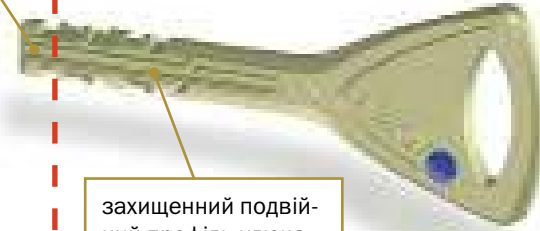

### Технічні характеристики:

- запатентована у всьому світі 2RTM система циліндра та ключа з нарізками у двох радіусах;
- 2 мільярди комбінацій, що дозволяє використовувати його у великих та складних системах «Майстер-ключ»;
- стійкість до зламу та відкриття відмичкою;
- стійкість до перепадів температури, замерзання та забруднення;
- якість ABLOY® PROTEC підтверджена міжнародним сертифікатом EN 1303.

перший диск циліндра з загартованої сталі для захисту від свердлування

загартована сталь

2 млрд. комбінацій

стальний бар – захист від зламу

захисний подвійний профіль ключа