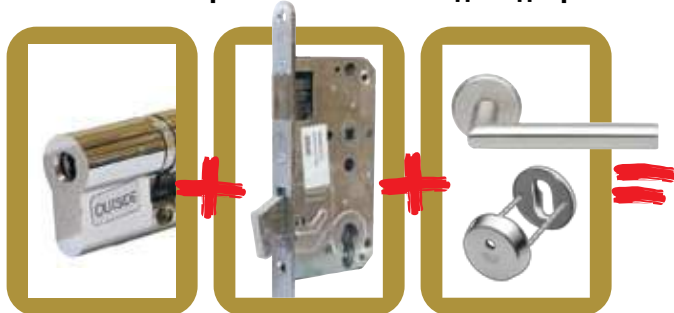

Додай до високобезпечного циліндра якісний замок і захисну фурнітуру та отримай Комплексне рішення безпеки вхідних дверей.