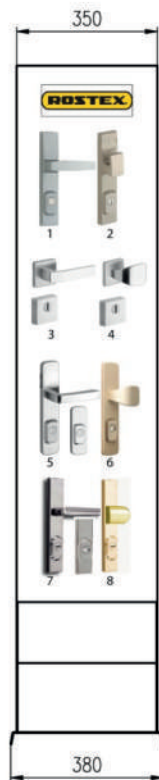

на білому оракалі “на скло” 480x142 мм

на білому оракалі “на скло” 242x72 мм

на білому оракалі “на скло” 87x26 мм

ROSSLARE

на білому оракалі “на скло” 480x142 мм

на білому оракалі “на скло” 242x72 мм

на білому оракалі “на скло” 87x26 мм

ABLOY

на білому оракалі “на скло” 480x142 мм

на білому оракалі “на скло” 242x72 мм

на білому оракалі “на скло” 87x26 мм

на білому оракалі “на скло” 480x142 мм

на білому оракалі “на скло” 242x72 мм

на білому оракалі “на скло” 87x26 мм

PROTEC

NOVEL

Макет. Замок висячий MUL-T-LOCK M13 у розрізі

Макет. Замок висячий ABLOY PL330 у розрізі

Макет. Багатонапрвлений основний замок MUL-T-LOCK OMEGA

Макет. Захисна фурнітура ROSTEX

- 1) R4/Universal
- 2) R1/Universal

- 3) RX4 /H/
- 4) RX1 /H/

- 5) R4/Decor
- 6) R1/Decor
- 3) R3/Decor

- 7) R/4 Ozdobna/H
- 8) R/1 Ozdobna/H
- R/3 Ozdobna/H

- 1) R4 OFFICE
- 2) R1 OFFICE

- 3) Quadrum R4/H
- 4) Quadrum R1/H

- 5) R4 ASTRA/
- 6) R1 ASTRA/
- 3) R3 ASTRA/