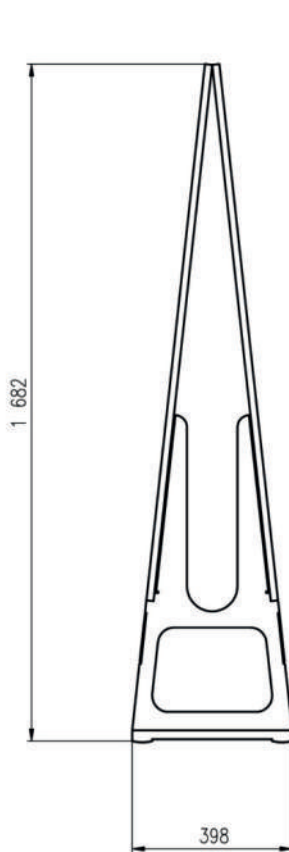

Макет. Захисна фурнітура ROSTEX