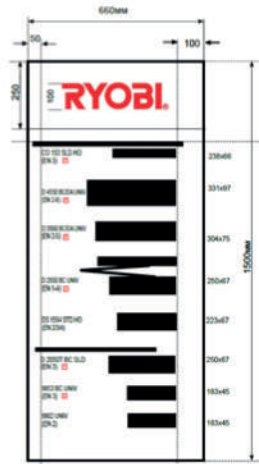

Макет. Дотягувачі RYOBI