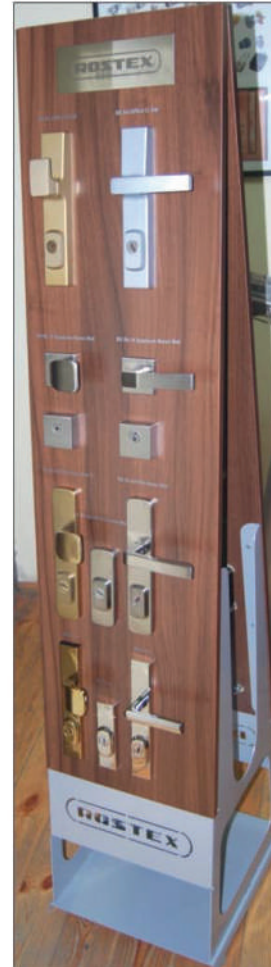

PROTEC

NOVEL

Макет. Замок висячий MUL-T-LOCK M13 у розрізі

Макет. Замок висячий ABLOY PL330 у розрізі

Макет. Багатонапрвлений основний замок MUL-T-LOCK OMEGA

Макет. Захисна фурнітура ROSTEX

- 1) R4/Universal
- 2) R1/Universal

- 3) RX4 /H/
- 4) RX1 /H/

- 5) R4/Decor
- 6) R1/Decor
- 3) R3/Decor

- 7) R/4 Ozdobna/H
- 8) R/1 Ozdobna/H
- R/3 Ozdobna/H

- 1) R4 OFFICE
- 2) R1 OFFICE

- 3) Quadrum R4/H
- 4) Quadrum R1/H

- 5) R4 ASTRA/
- 6) R1 ASTRA/
- 3) R3 ASTRA/

- 7) R1/807
- 8) R4/807
- R3/807

Макет. Замки для обладнання та меблів MUL-T-LOCK

Макет. Замки для обладнання та меблів ABLOY

Макет. Дотягувачі RYOBI D1500BC у розрізі

Макет. Дотягувачі RYOBI

Макет. Дотягувачі ABLOY