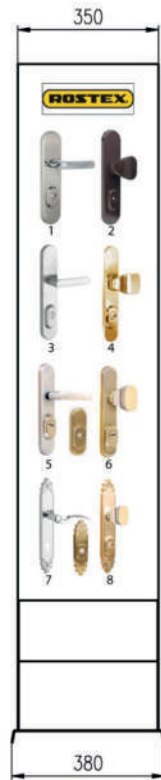

на білому оракалі “на скло” 480x142 мм

на білому оракалі “на скло” 242x72 мм

на білому оракалі “на скло” 87x26 мм

ROSSLARE

на білому оракалі “на скло” 480x142 мм

на білому оракалі “на скло” 242x72 мм

на білому оракалі “на скло” 87x26 мм

ABLOY

на білому оракалі “на скло” 480x142 мм

на білому оракалі “на скло” 242x72 мм

на білому оракалі “на скло” 87x26 мм

на білому оракалі “на скло” 480x142 мм

на білому оракалі “на скло” 242x72 мм

на білому оракалі “на скло” 87x26 мм

PROTEC

NOVEL

Макет. Замок висячий MUL-T-LOCK M13 у розрізі

Макет. Замок висячий ABLOY PL330 у розрізі

Макет. Багатонапрвлений основний замок MUL-T-LOCK OMEGA

Макет. Захисна фурнітура ROSTEX

- 1) R4/Universal
- 2) R1/Universal

- 3) RX4 /H/
- 4) RX1 /H/

- 5) R4/Decor
- 6) R1/Decor
- 3) R3/Decor

- 7) R/4 Ozdobna/H
- 8) R/1 Ozdobna/H
- R/3 Ozdobna/H

- 1) R4 OFFICE
- 2) R1 OFFICE

- 3) Quadrum R4/H
- 4) Quadrum R1/H

- 5) R4 ASTRA/
- 6) R1 ASTRA/
- 3) R3 ASTRA/